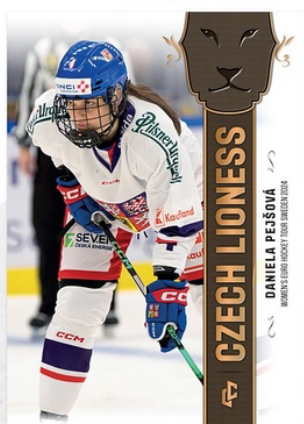

2024/25 SERIES 1

SBĚRATELSKÉ KARTY ČESKÉ HOKEJOVÉ REPREZENTACE

RETAIL

Women's Euro Hockey Tour Sweden 2024

Kompletní soupiska české ženské hokejové reprezentace z turnaje Euro Hockey Tour 2024 ve Švédsku. Karty ve třech paralelních verzích Gold, Canvas a Sparkling.

GOLD

CANVAS /20

SPARKLING 1of1

Checklist:

- WEHT-01 Barbora DALECKÁ
- WEHT-02 Klára PESLAROVÁ
- WEHT-03 Viktorie ŠVEJDOVÁ
- WEHT-04 Sára ČAJANOVÁ
- WEHT-05 Karolína KOSINOVÁ
- WEHT-06 Daniela PEJŠOVÁ
- WEHT-07 Tereza RADOVÁ
- WEHT-08 Klára SEROISZKOVÁ
- WEHT-09 Aneta TEJRALOVÁ
- WEHT-10 Anna VANÍŠKOVÁ
- WEHT-11 Lucie GRUNTOVÁ
- WEHT-12 Hana HAASOVÁ
- WEHT-13 Klára HYMLÁROVÁ
- WEHT-14 Barbora JUŘIČKOVÁ
- WEHT-15 Denisa KŘÍŽOVÁ
- WEHT-16 Kateřina MRÁZOVÁ
- WEHT-17 Noemi NEUBAUEROVÁ
- WEHT-18 Michaela PEJZLOVÁ
- WEHT-19 Tereza PIŠTĚKOVÁ
- WEHT-20 Tereza PLOSOVÁ
- WEHT-21 Vendula PŘIBYLOVÁ
- WEHT-22 Adéla ŠAPOVALIVOVÁ
- WEHT-23 Tereza VANÍŠOVÁ
- WEHT-24 Carla MACLEOD
- WEHT-25 Tereza SADILOVÁ