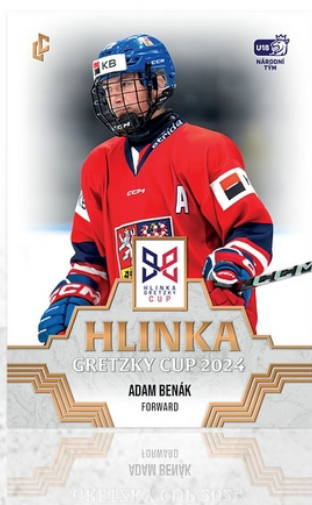

2024/25 SERIES 1

SBĚRATELSKÉ KARTY ČESKÉ HOKEJOVÉ REPREZENTACE

RETAIL

Hlinka Gretzky Cup 2024

Kompletní soupiska české hokejové reprezentace U18 z turnaje Hlinka Gretzky Cup 2024.
Karty ve třech paralelních verzích Gold, Platinum a Tricolor.

GOLD