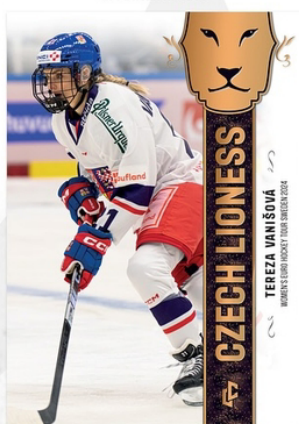

SPARKLING 1of1