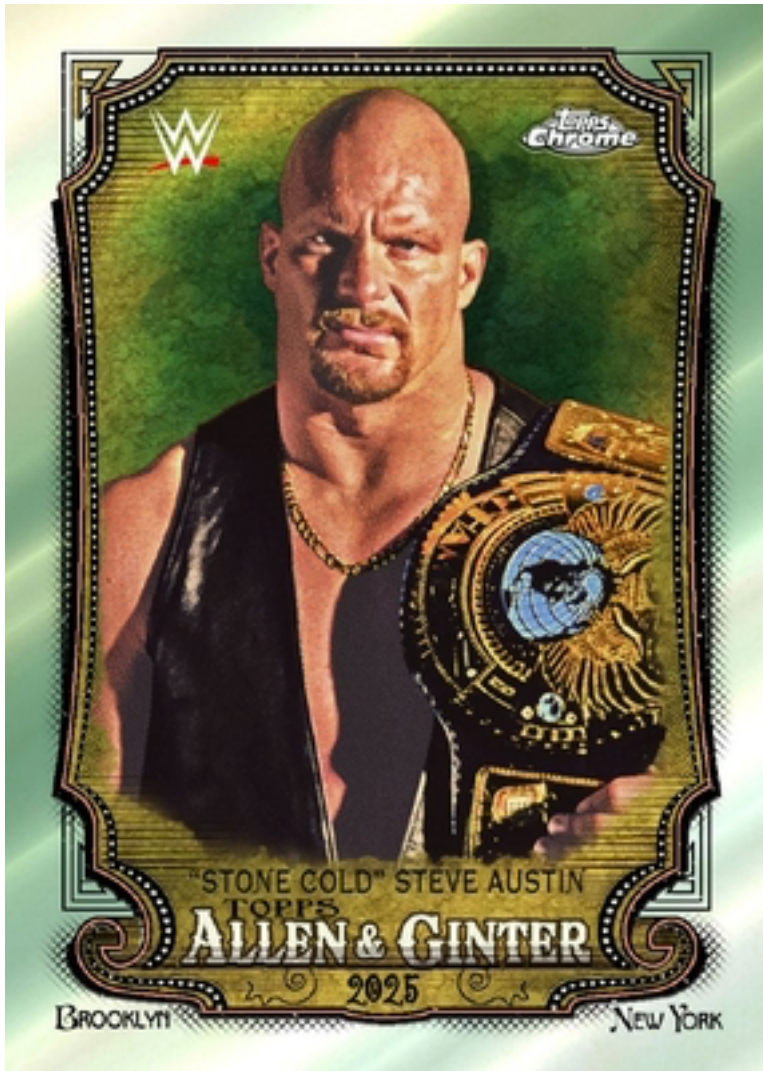

40 karet.
1:4 mega, 1:3 value.

Paralelky:

- Refractors – (1:11 mega, 1:37 value)
- Blue Refractors – /150 (1:78 mega, 1:254 value)
- Neon Green Refractors – /99 (1:118 mega, 1:385 value)
- Red, White and Blue Refractors – /85 (1:137 mega, 1:448 value)
- Gold Refractors – /50 (1:233 mega, 1:762 value)
- Orange Refractors – /25 (1:467 mega, 1:1,533 value)
- Black and Gold Refractors – /13 (1:897 mega, 1:2,931 value)
- Black Refractors – /10 (1:1,166 mega, 1:3,811 value)
- Red Refractors – /5 (1:2,333 mega, 1:7,583 value)
- Superfractors – 1/1 (1:11,644 mega, 1:36,778 value)

- AG-AKA Asuka – Raw
- AG-ALB Alundra Blayze – Legend
- AG-BHH Bret “Hit Man” Hart – Legend
- AG-BLG Billy Gunn – Legend
- AG-CDY Charlie Dempsey – NXT
- AG-DDP Diamond Dallas Page – Legend
- AG-ELT Elton Prince – Smackdown